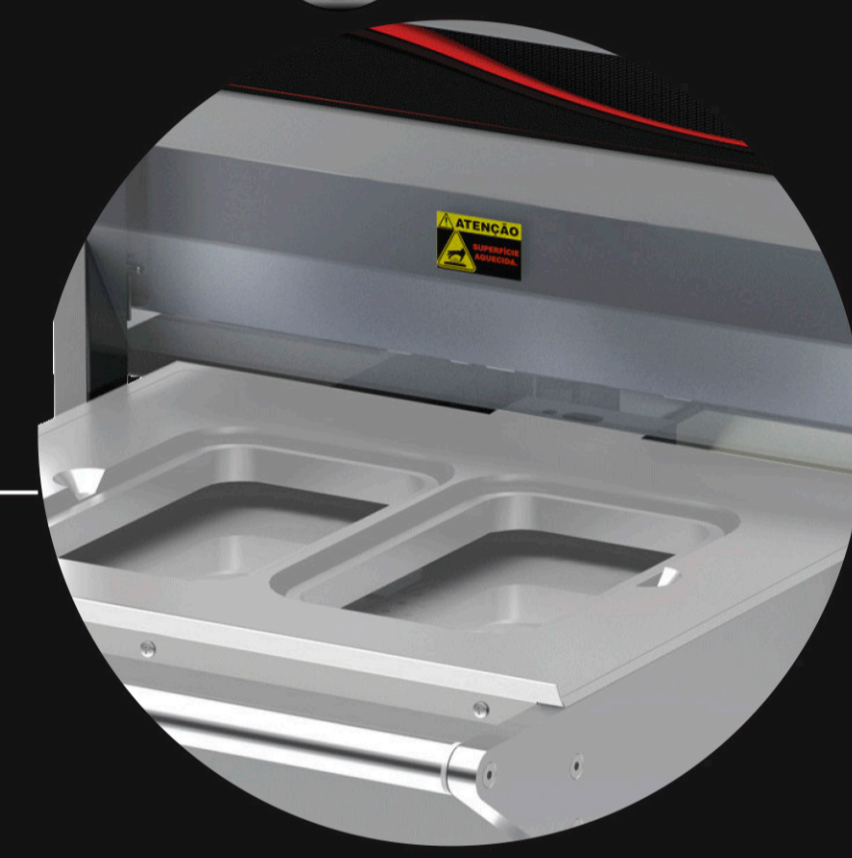

Seladora Semiautomática

Modelo **SB 310**

SUSTENTÁVEL
Recolhimento da sobra de filme

- PROCESSOS:
- ATM
 - INJEÇÃO GAS
 - SELAR
 - SKIN
 - VÁCUO