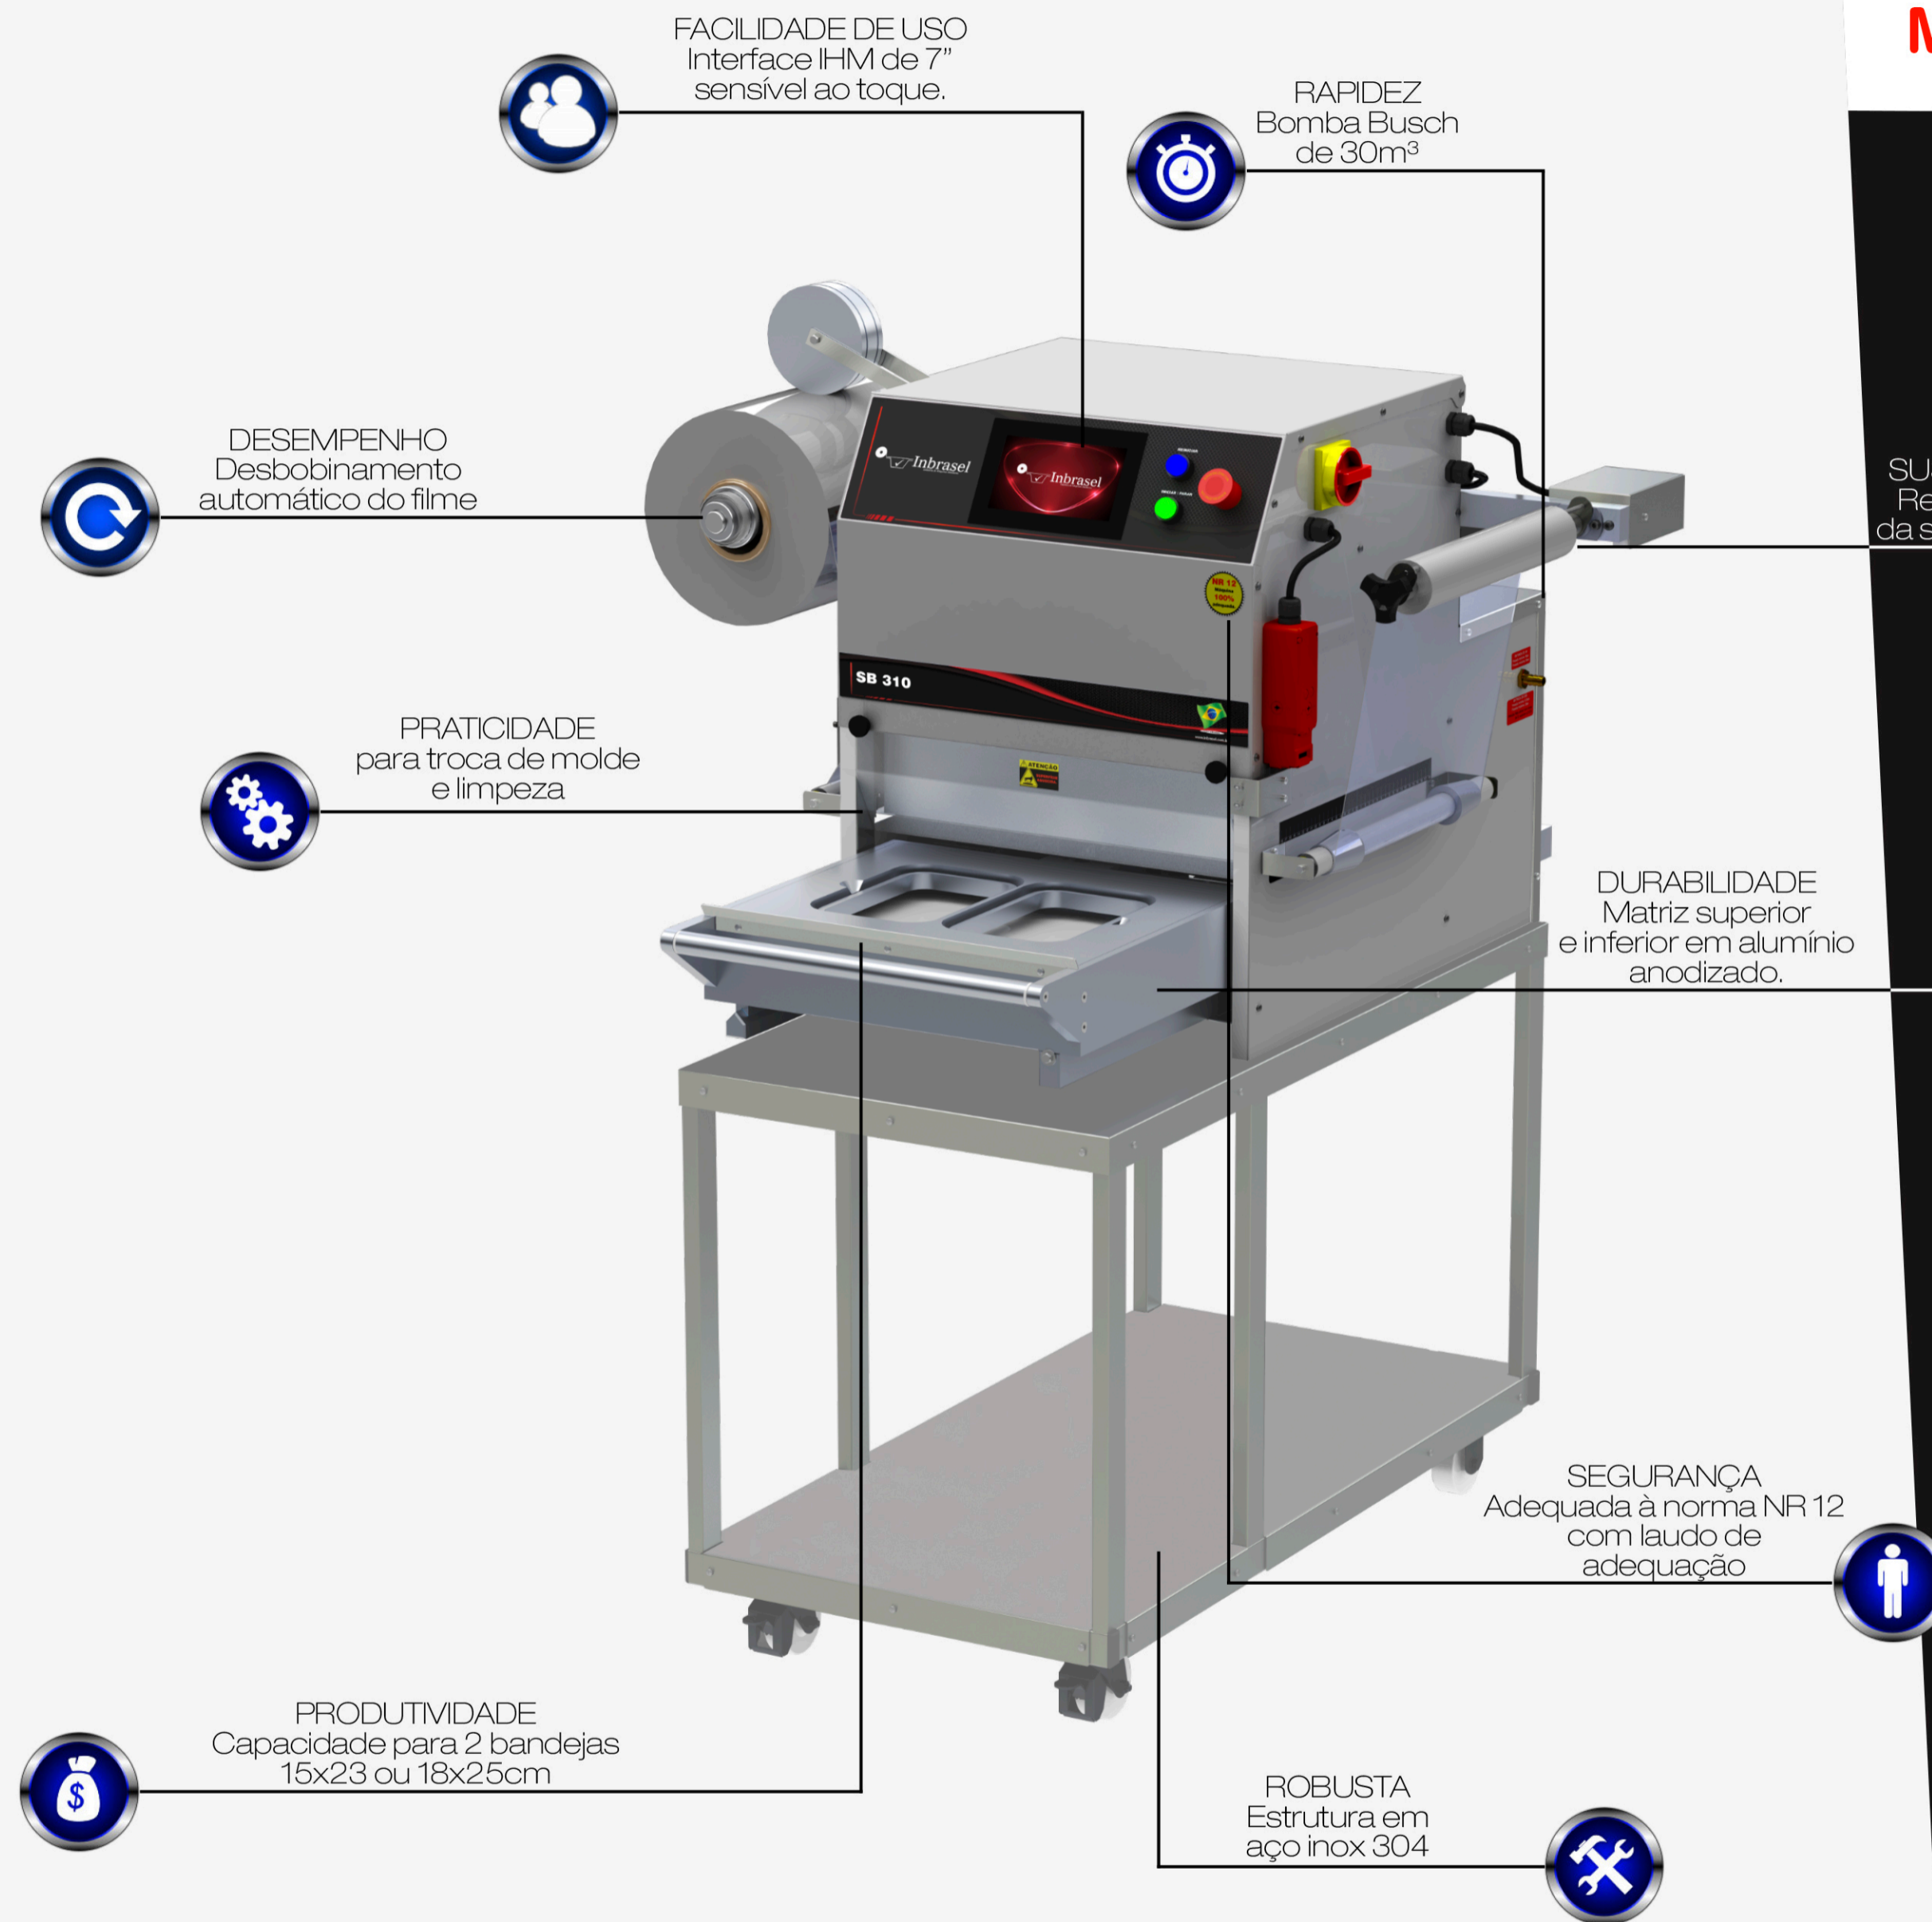

Seladora Semiautomática

Modelo **SB 310**

SUSTENTÁVEL
Recolhimento da sobra de filme

- PROCESSOS:
- ATM
 - INJEÇÃO GAS
 - SELAR
 - SKIN
 - VÁCUO